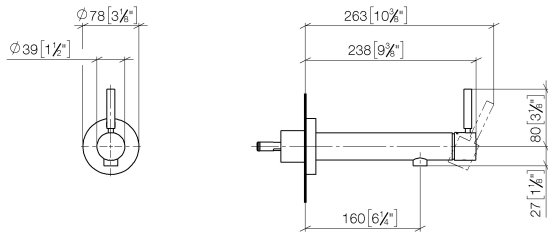

META Mitigeur monocommande de lavabo mural sans garniture d'écoulement -
Bronze brossé

META

36 804 661

- saillie 160 mm
- bec déverseur fixe
- jet circulaire enrichi en air
- diamètre de percement 60 mm
- rosace Ø 78 mm
- débit maxi. 5,7 l/min
- sans plomb
- avec fixation unique
- Ce produit contribue au respect des exigences des systèmes d'évaluation des bâtiments écologiques, par exemple LEED®, BREEAM®, DGNB

Accessoires requis

Fixation murale à encastrer - 35 003 970 90

- profondeur de montage mini. 78 mm
- profondeur de montage max. 103 mm

36 804 661
mm [inches]

Diagramme de débit

36 804 661

Liste des pièces de rechange

N°	Article Numéro	Désignation	Fréquence de montage	Délai de livraison
1	09 24 77 002 90	écrou	1	2
2	90 31 11 030 00 90	tige	3	2
3	09 21 02 128 90	douille	1	2
4	09 14 10 139 90	joint	2	2
5	09 24 04 210 10 90	raccord à vis	1	2
6	90 14 10 063 00 90	joint	1	2
7	09 27 88 009-42	rosace	1	60
8	09 31 11 144 90	tige	1	2
9	90 15 05 044 00 90	cartouche	1	2
10	90 28 10 148 00 90	accessoires	1	2
11	09 24 04 266 90	écrou	1	2
12	09 14 10 120 90	joint	1	2
13	09 28 30 043-42	hotte	1	60
14	90 20 66 024 00-42	poignée	1	30
15	90 23 01 168 00-42	mousseur	1	30