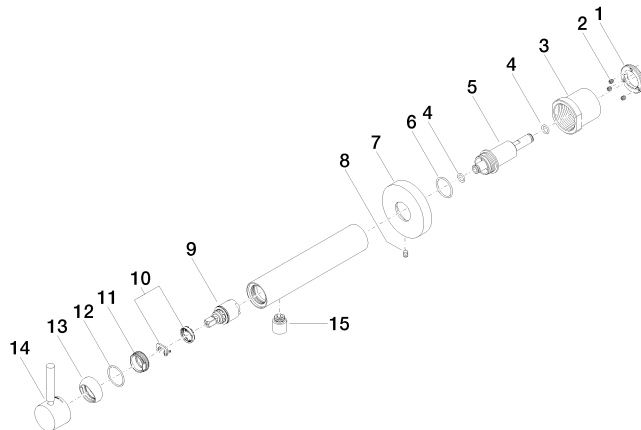

META Mitigeur monocommande de lavabo mural sans garniture d'écoulement -
Bronze brossé

META

36 804 661

- saillie 160 mm
- bec déverseur fixe
- jet circulaire enrichi en air
- diamètre de percement 60 mm
- rosace Ø 78 mm
- débit maxi. 5,7 l/min
- sans plomb
- avec fixation unique
- Ce produit contribue au respect des exigences des systèmes d'évaluation des bâtiments écologiques, par exemple LEED®, BREEAM®, DGNB

Accessoires requis

Fixation murale à encastrer - 35 003 970 90

- profondeur de montage mini. 78 mm
- profondeur de montage max. 103 mm

36 804 661
mm [inches]

Diagramme de débit

36 804 661

Liste des pièces de rechange

N°	Article Numéro	Désignation	Fréquence de montage	Délai de livraison
1	09 24 77 002 90	écrou	1	2
2	90 31 11 030 00 90	tige	3	2
3	09 21 02 128 90	douille	1	2
4	09 14 10 139 90	joint	2	2
5	09 24 04 210 10 90	raccord à vis	1	2
6	90 14 10 063 00 90	joint	1	2
7	09 27 88 009-42	rosace	1	60
8	09 31 11 144 90	tige	1	2
9	90 15 05 044 00 90	cartouche	1	2
10	90 28 10 148 00 90	accessoires	1	2
11	09 24 04 266 90	écrou	1	2
12	09 14 10 120 90	joint	1	2
13	09 28 30 043-42	hotte	1	60
14	90 20 66 024 00-42	poignée	1	30
15	90 23 01 168 00-42	mousseur	1	30